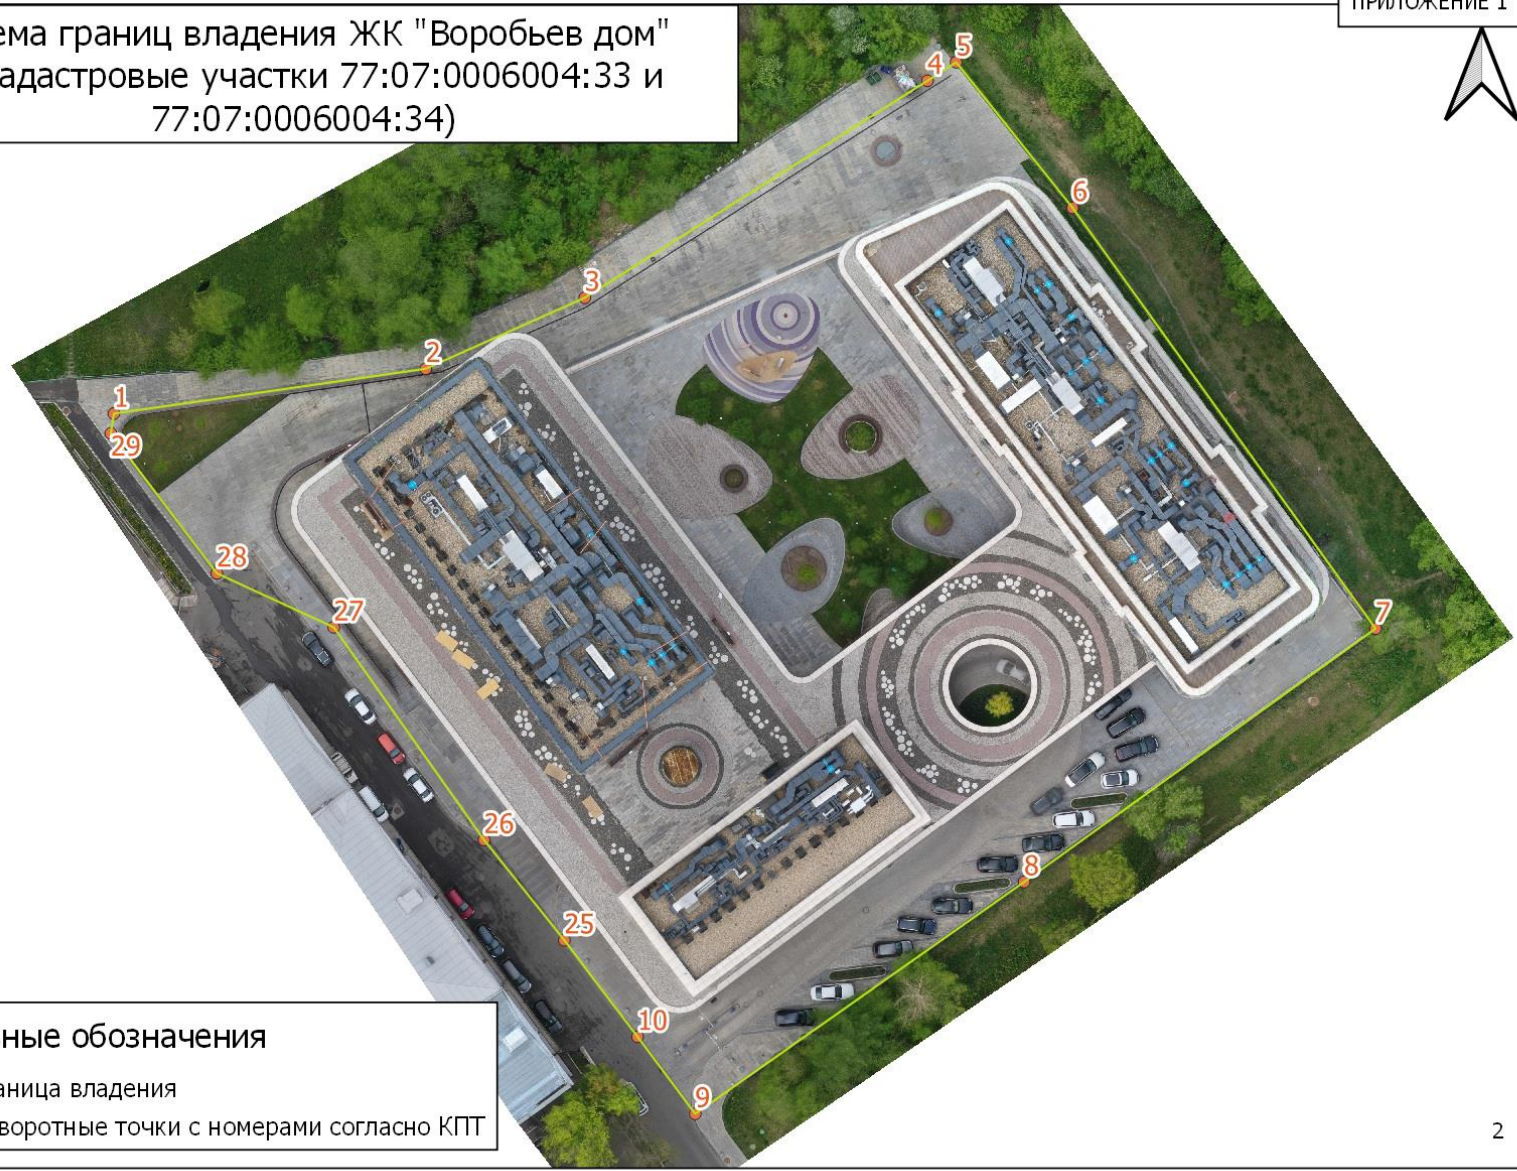

Схема границ владения ЖК "Воробьев дом"
(кадастровые участки 77:07:0006004:33 и
77:07:0006004:34)

Условные обозначения

- Граница владения
- Поворотные точки с номерами согласно КПТ